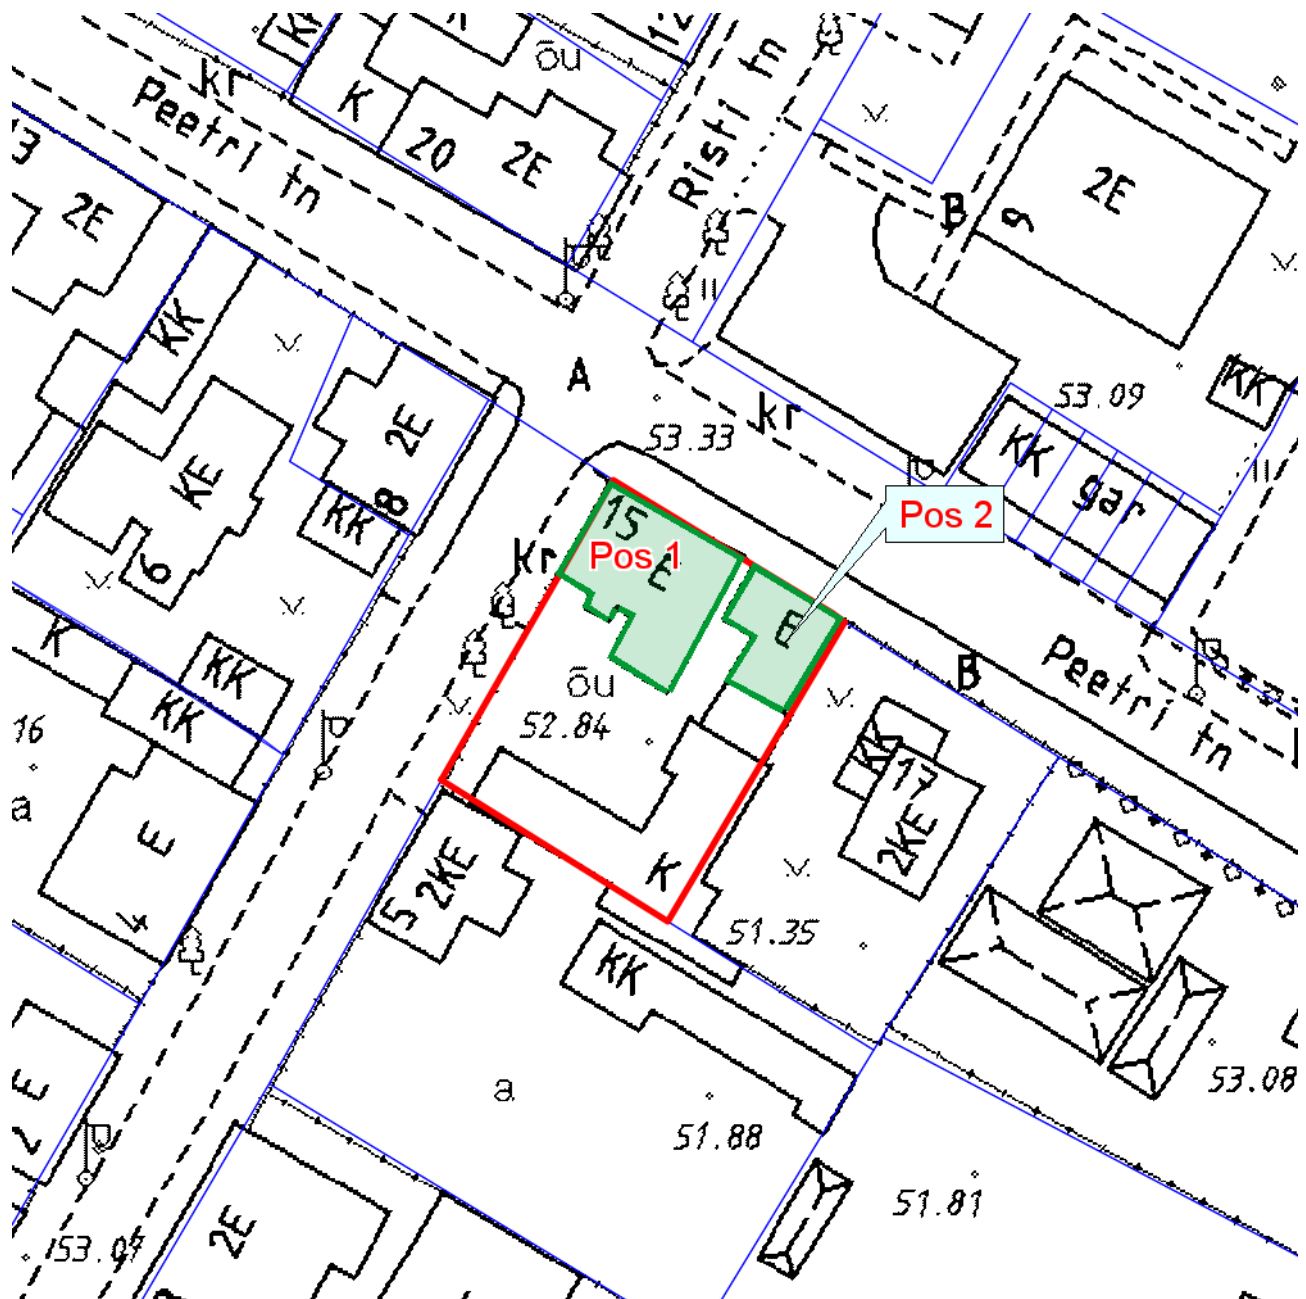

## Hoonele aadressi määramise ja katastriüksuse aadressi muutmise asendiplaan

Peetri tn 15

1 : 600

Pos 1: elamu aadressiga **Peetri tn 15**;

Pos 2: elamu, millele määratakse aadressiks **Peetri tn 15a**;

Uus katastriüksuse aadress: **Peetri tn 15 // 15a**.